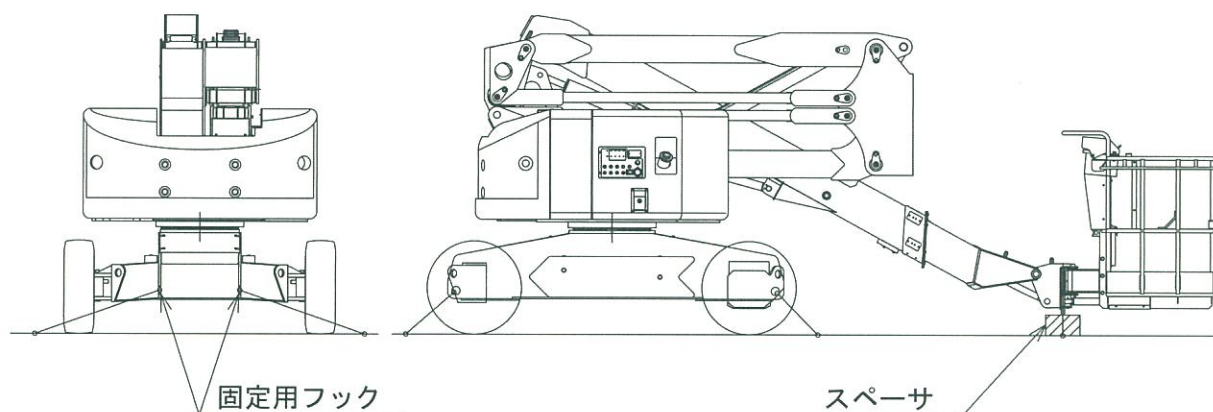

注意 NUL14W 運搬要領

- 運搬車への積み降ろしは、水平・堅固な場所で行って下さい。運搬車が左右に傾いていると、本機が横滑りし、脱輪・転落の危険があります。
- タイヤや道板・荷台が濡れている時は、ウインチを使用して運搬車への積み降ろしをして下さい。
- 本機の固定は、車体の固定用のフックを利用し、確実に運搬車へ固定して下さい。
- 本機リモコン等の車載品が収納され、各カバー扉が完全にロックされていることを確認して下さい。
- 上記事項を守られない場合、転落・落下事故の恐れがあります。