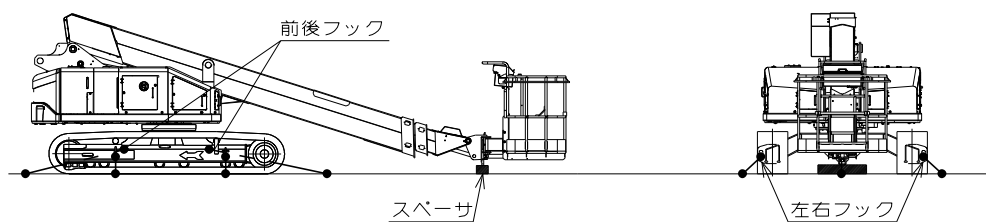

注意

運搬要領

- 運搬車への積み降ろしは、水平・堅固な場所で行ってください。運搬車が左右に傾いていると、本機が横滑りし、脱輪・転落の危険があります。
- 履帯が濡れている時は、ウインチを使用して運搬車への積み降ろしをしてください。
- 本機の固定は、車体前後・左右のフックを利用し、確実に運搬車へ固定してください。
- 本機の子載品が収納され、各カバー扉が、完全にロックされていることを確認してください。
- 上記事項を守られない場合、転落・落下事故の恐れがあります。

S072-01058