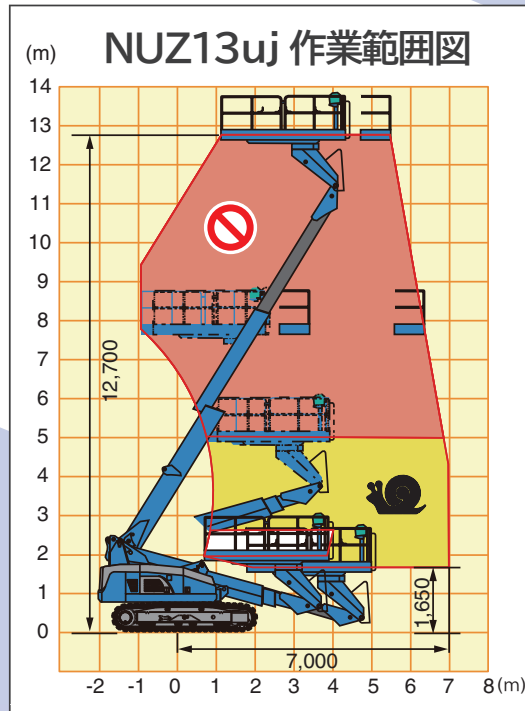

→ NUZ13uj

クローラ式 伸縮ブーム型 重荷重

特徴

- ✓過荷重センサー
- ✓最大積載1000kg
- ✓傾斜地動作規制装置

型式	NUZ13uj
定格荷重	1,000 kg
許容路面傾斜角度	3°
プラットフォーム寸法 (W x L x H)	2.05 x 3.15 x 1.0 m
最大作業床高さ	12.7 m
最大作業半径	7.0 m
機械質量(パッド付)	11,560 (11,980) kg
全長	6.345 m
全幅	2.48 m
全高	3.07 m
エンジン型式	KUBOTA D1803
走行速度	1.0/1.8/3.3 km/h